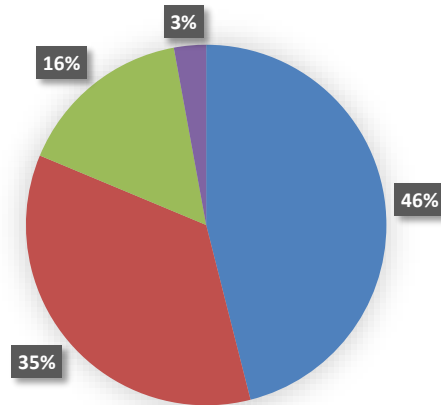

**Parini (72 alunni)**

**Totale (139 alunni)**

- liceo
- istituto tecnico
- istituto professionale
- qualificazione professionale

**Ghittoni (67 alunni)**

- istituto comprensivo
- provinciale (PC)
- regionale