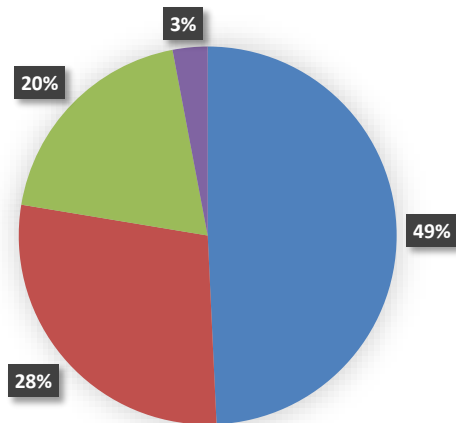

**Parini (72 alunni)**

**Totale (139 alunni)**

- liceo
- istituto tecnico
- istituto professionale
- qualificazione professionale

**Ghittoni (67 alunni)**

- istituto comprensivo
- provinciale (PC)
- regionale